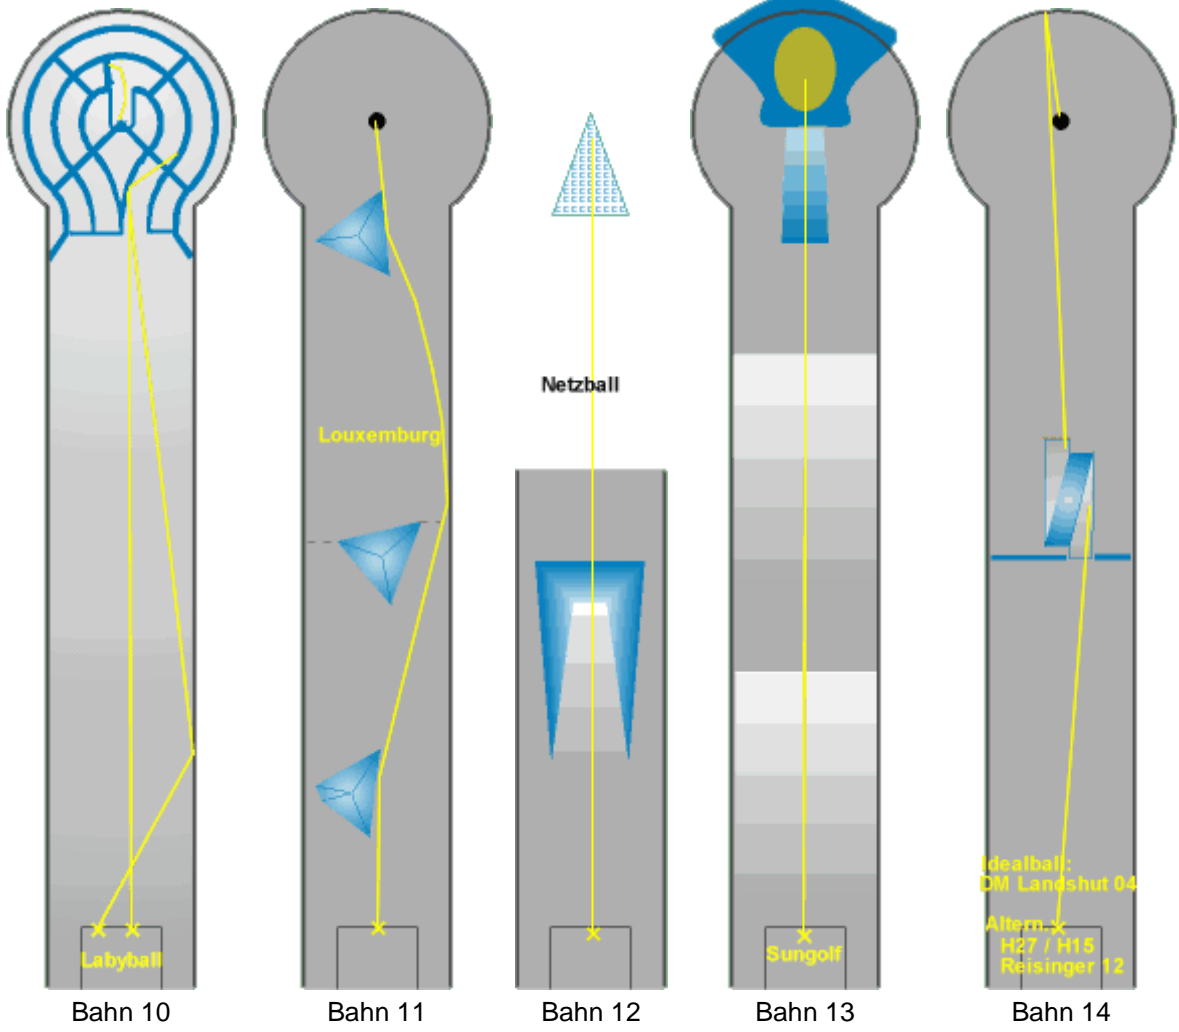

Pistenplan Abt. 2 (Eternit)

Bahn 1

Bahn 2

Bahn 3

Bahn 4

Bahn 5

Bahn 6

Bahn 7

Bahn 8

Bahn 9

Bei den aufgeführten Bällen und Spuren handelt es sich um Vorschläge. Eine Gewähr kann nicht übernommen werden. Der Pistenplan kann auch als [PDF-Datei \(187kB\)](#) heruntergeladen werden.